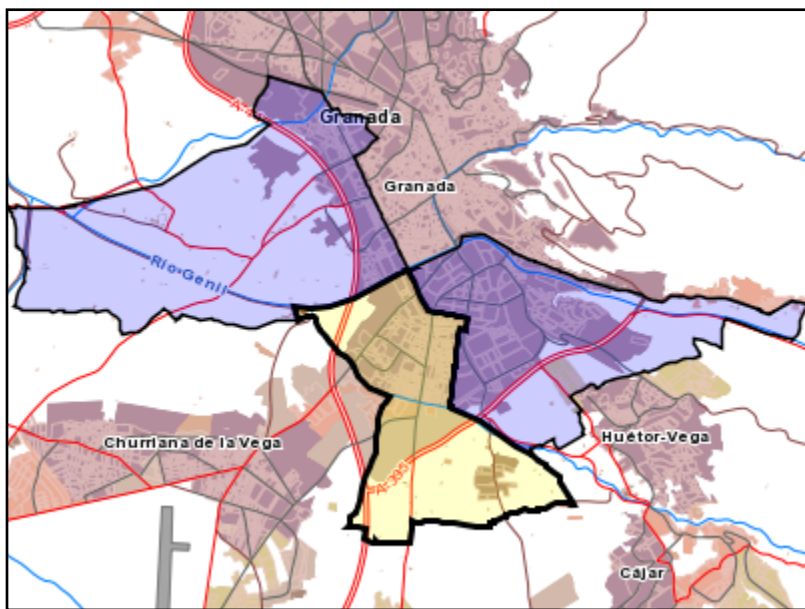

Área de influencia escolar Granada

Granada_I_P_09
18087_19_CGTA_7_GENIL_I_P_09 (Segundo Cic. Infantil/Primaria)

- (1) 18002917 - C.D.P. Santa Marta
- (2) 18003016 - C.D.P. El Carmelo
- (3) 18003545 - C.E.I.P. Reyes Católicos
- (4) 18003612 - C.D.P. San Juan Bosco
- (5) 18003727 - C.E.I.P. Jardín de la Reina
- (6) 18003740 - C.E.I.P. Gallego Burín
- (7) 18003791 - C.D.P. Juan XXIII-Zaidín
- (8) 18009456 - C.E.I.P. Vicente Aleixandre
- (9) 18009547 - E.I. Generalife

Leyenda

-  Centros públicos
-  Centros concertados

Área de influencia escolar Granada

Granada_I_P_09
18087_19_CGTA_7_GENIL_I_P_09 (Segundo Cic. Infantil/Primaria)

- (1) 18002917 - C.D.P. Santa Marta
- (2) 18003016 - C.D.P. El Carmelo
- (3) 18003545 - C.E.I.P. Reyes Católicos
- (4) 18003612 - C.D.P. San Juan Bosco
- (5) 18003727 - C.E.I.P. Jardín de la Reina
- (6) 18003740 - C.E.I.P. Gallego Burín
- (7) 18003791 - C.D.P. Juan XXIII-Zaidín
- (8) 18009456 - C.E.I.P. Vicente Aleixandre
- (9) 18009547 - E.I. Generalife