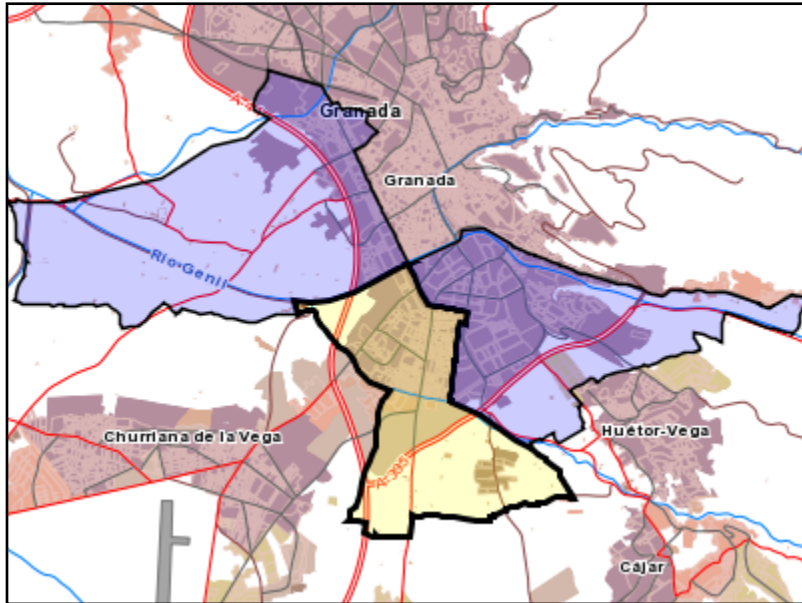

Área de influencia escolar Granada

Granada_I_P_09
18087_19_CGTA_7_GENIL_I_P_09 (Segundo Cic. Infantil/Primaria)

- (1) 18002917 - C.D.P. Santa Marta
- (2) 18003016 - C.D.P. El Carmelo
- (3) 18003545 - C.E.I.P. Reyes Católicos
- (4) 18003612 - C.D.P. San Juan Bosco
- (5) 18003727 - C.E.I.P. Jardín de la Reina
- (6) 18003740 - C.E.I.P. Gallego Burín
- (7) 18003791 - C.D.P. Juan XXIII-Zaidín
- (8) 18009456 - C.E.I.P. Vicente Aleixandre
- (9) 18009547 - E.I. Generalife

Leyenda

-  Centros públicos
-  Centros concertados

Área de influencia escolar Granada

Granada_I_P_09
18087_19_CGTA_7_GENIL_I_P_09 (Segundo Cic. Infantil/Primaria)

- (1) 18002917 - C.D.P. Santa Marta
- (2) 18003016 - C.D.P. El Carmelo
- (3) 18003545 - C.E.I.P. Reyes Católicos
- (4) 18003612 - C.D.P. San Juan Bosco
- (5) 18003727 - C.E.I.P. Jardín de la Reina
- (6) 18003740 - C.E.I.P. Gallego Burín
- (7) 18003791 - C.D.P. Juan XXIII-Zaidín
- (8) 18009456 - C.E.I.P. Vicente Aleixandre
- (9) 18009547 - E.I. Generalife