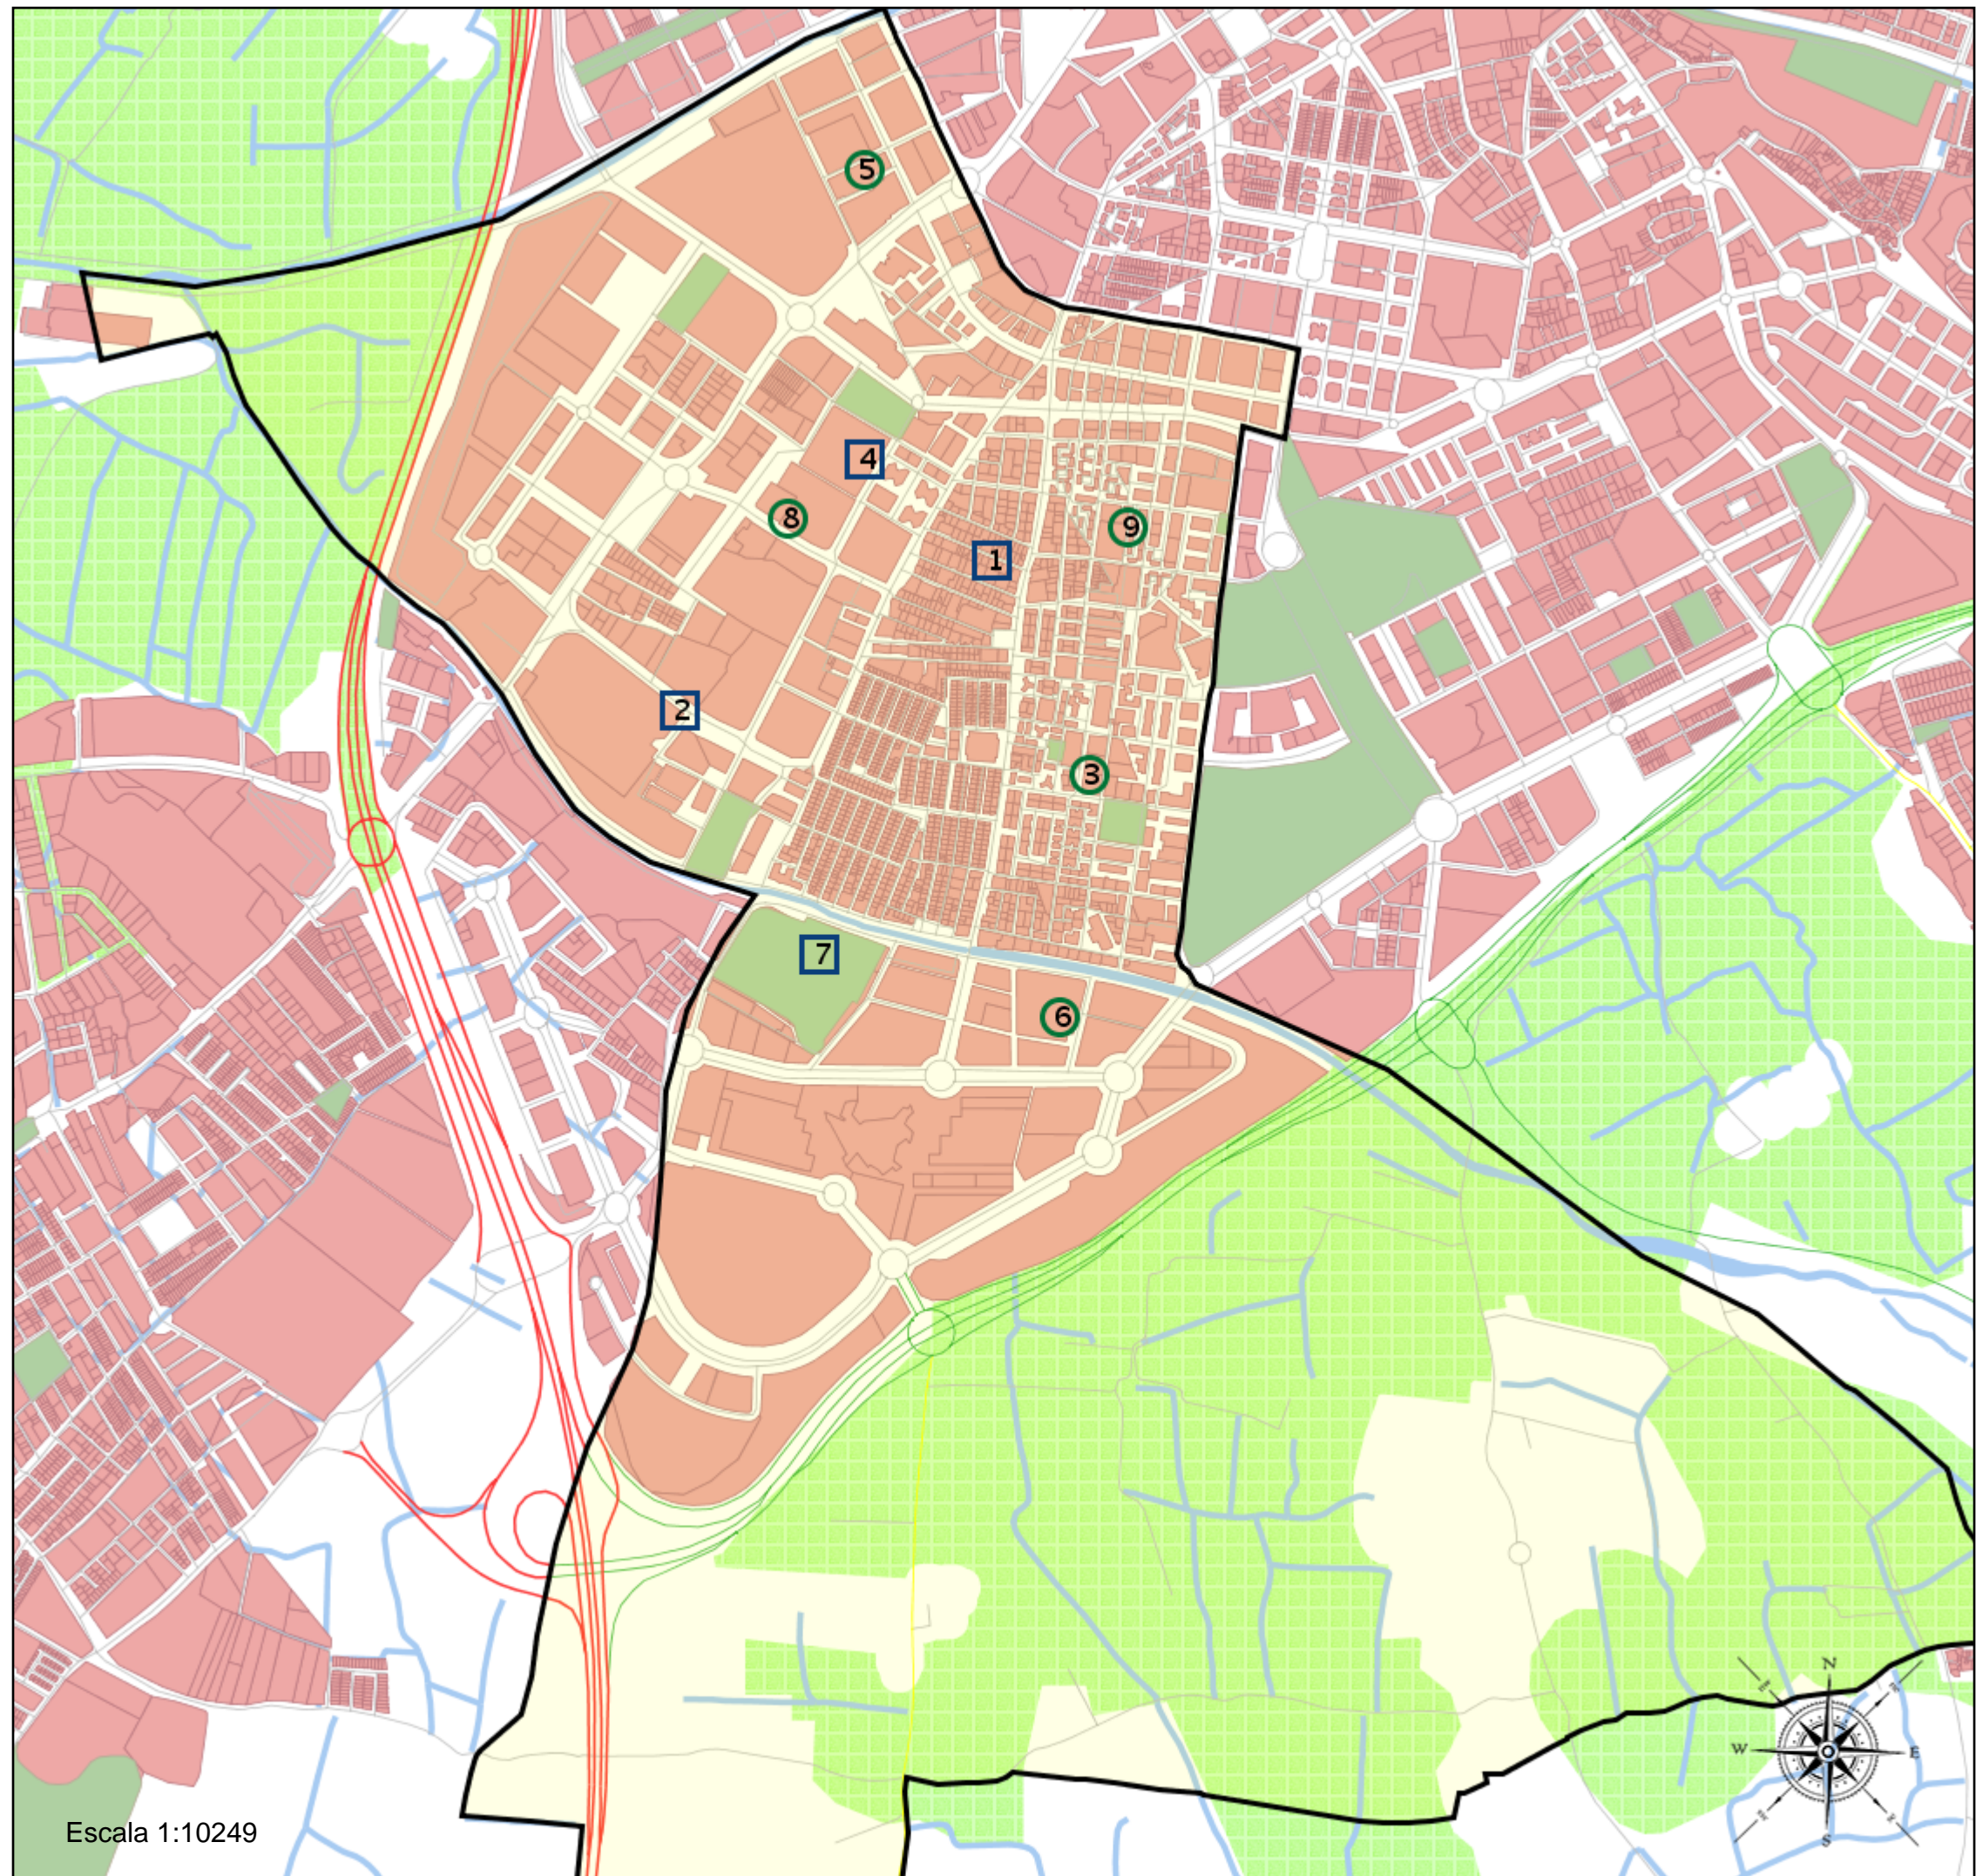

Área de influencia escolar Granada

Granada_I_P_09
18087_19_CGTA_7_GENIL_I_P_09 (Segundo Cic. Infantil/Primaria)

- (1) 18002917 - C.D.P. Santa Marta
- (2) 18003016 - C.D.P. El Carmelo
- (3) 18003545 - C.E.I.P. Reyes Católicos
- (4) 18003612 - C.D.P. San Juan Bosco
- (5) 18003727 - C.E.I.P. Jardín de la Reina
- (6) 18003740 - C.E.I.P. Gallego Burín
- (7) 18003791 - C.D.P. Juan XXIII-Zaidín
- (8) 18009456 - C.E.I.P. Vicente Aleixandre
- (9) 18009547 - E.I. Generalife

Leyenda

-  Centros públicos
-  Centros concertados

Área de influencia escolar Granada

Granada_I_P_09
18087_19_CGTA_7_GENIL_I_P_09 (Segundo Cic. Infantil/Primaria)

- (1) 18002917 - C.D.P. Santa Marta
- (2) 18003016 - C.D.P. El Carmelo
- (3) 18003545 - C.E.I.P. Reyes Católicos
- (4) 18003612 - C.D.P. San Juan Bosco
- (5) 18003727 - C.E.I.P. Jardín de la Reina
- (6) 18003740 - C.E.I.P. Gallego Burín
- (7) 18003791 - C.D.P. Juan XXIII-Zaidín
- (8) 18009456 - C.E.I.P. Vicente Aleixandre
- (9) 18009547 - E.I. Generalife

Legenda

- Centros públicos
- Centros concertados